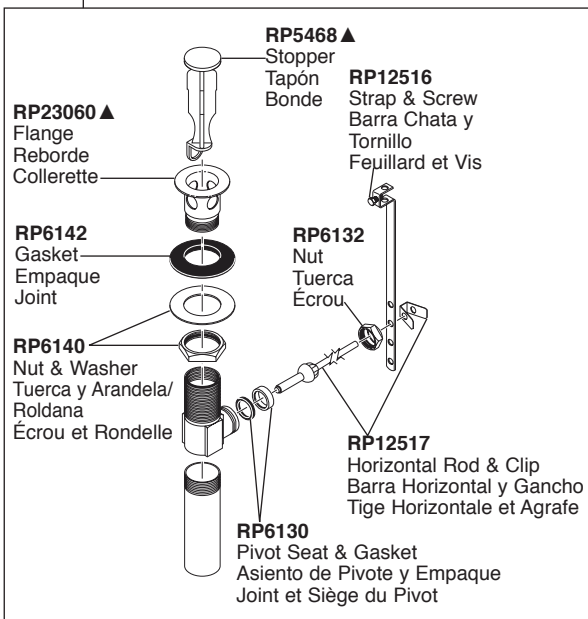

Model/Modelo/Modèle  
**3599LF-MPU ▲**  
 Series/Series/Seria

**RP92257**  
 Above Deck Mounting Hardware (2)  
 Ferrería de Montaje sobre la cubierta(2)  
 Quincaillerie de Fixation de Dessus de Plateforme (2)

**RP75786**  
 Valve Cartridge, Hot Side  
 Cartucho de la Válvula , Lado Caliente  
 Cartouche de soupape, eau chaude

**RP92258**  
 Below Deck Mounting Hardware (2)  
 Ferrería de montaje abajo de cubierta (2)  
 Au dessous du matériel de montage du pont (2)

**RP26533 ▲**  
 Metal Pop-Up Assembly Less Lift Rod  
 Ensamble de Metal del Desagüe Automático Sin la Barra de Alzar  
 Renvoi Mécanique en Métal Sans la Tige de Manoeuvre

**RP92256**  
 Aerator  
 Aireador  
 Aérateur

**RP76572**  
 O-Rings  
 Anillos "O"  
 Joints Toriques

**RP76563-1.2**  
 Flow Regulator  
 Regulador de flujo  
 Régulateur de débit

**RP53408**  
 Nut & Washer  
 Tuerca y Arandela  
 Écrou et rondelle